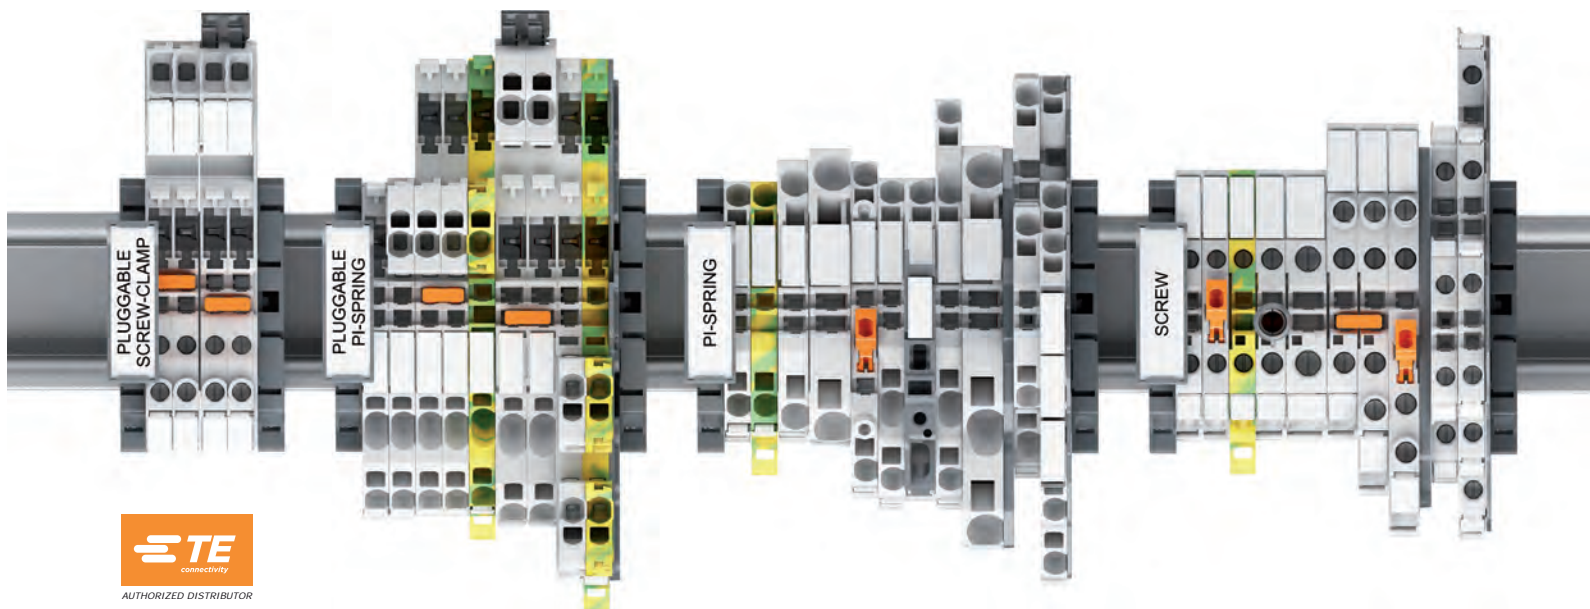

ENTRELEC Reihenklammern

Beispiel

SOLUTION SERIE - DBL POWER DISTRIBUTION BLOCKS

- Einfach zu installieren
- drei Konfigurationen in einem Produkt
- umschaltbar, zwei Richtungen öffnend und einrastbar
- alle Verdrahtungsdaten und -spezifikationen sind von oben sichtbar

SNA / SNK SERIE

- umfangreiches Angebot an industriellen Schalt- & Steuerungsanwendungen
- SNA-Anschlusstechniken (Schraub- und Bolzenanschluss)
- asymmetrische Bauform verhindert Montage- und Verdrahtungsfehler
- Flexible Installation mit verschiedenen Montageoptionen

INSTALLATIONSKLEMMEN

- bevorzugte Wahl in der Installationstechnik
- Vereinfachung der identifizierung von Schaltkreisen durch arbkodierung der Schaltkreise (Durchgang, Erde, Neutral)
- mehr Platz in Schaltschränken durch kdurch kompaktes Design und Mehrstock-Reihenklammern