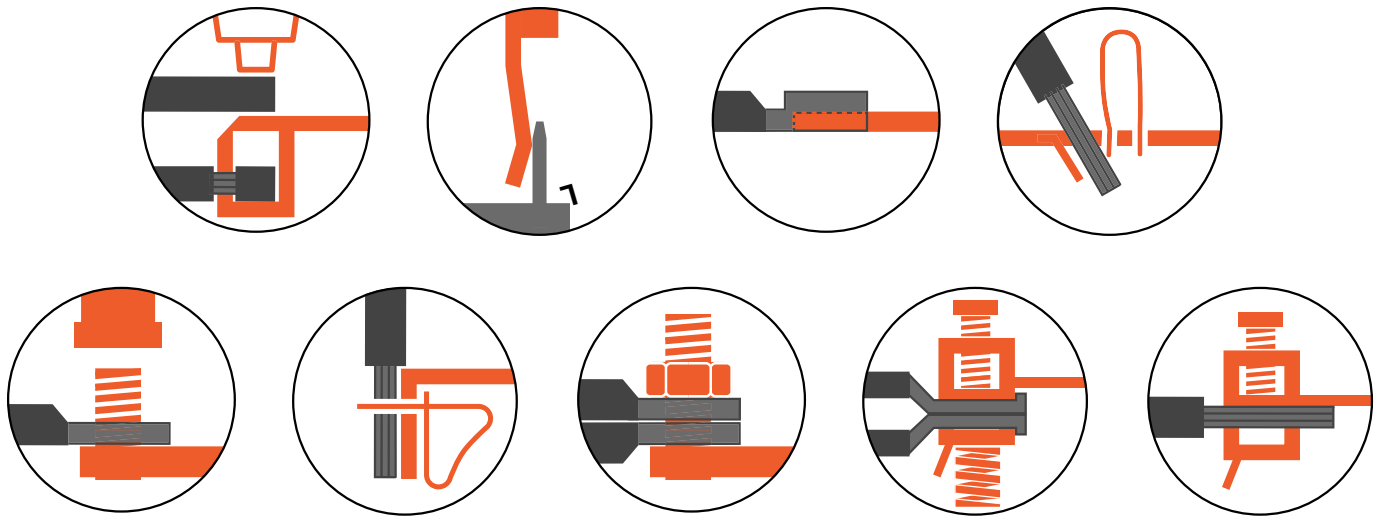

Die Produkte haben ein breites Anwendungsspektrum