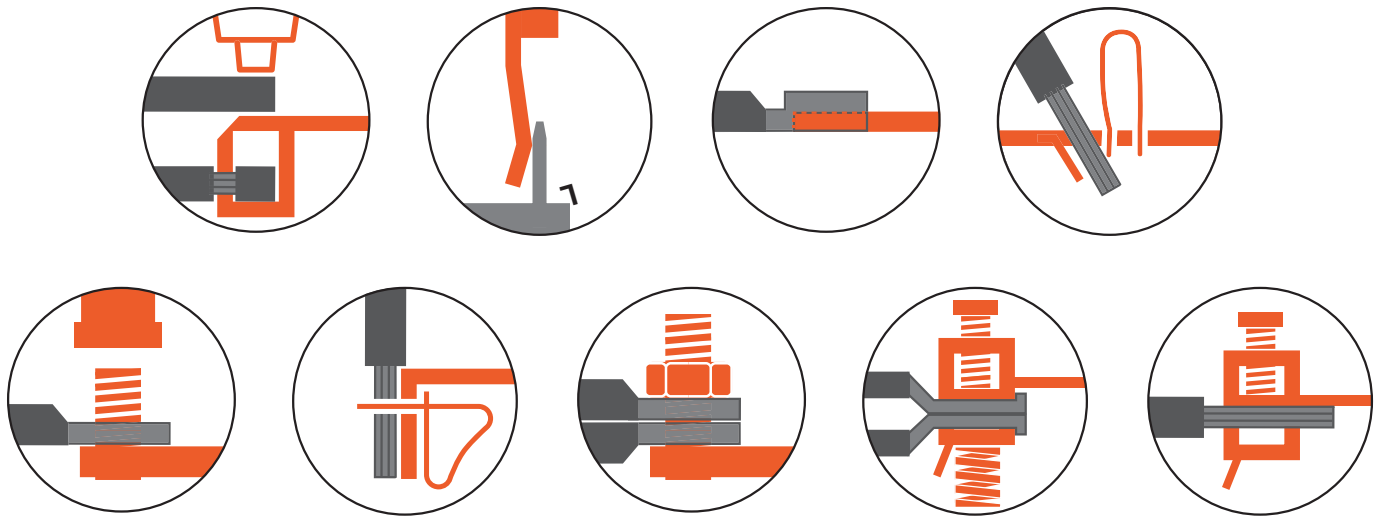

Die Produkte haben ein breites Anwendungsspektrum