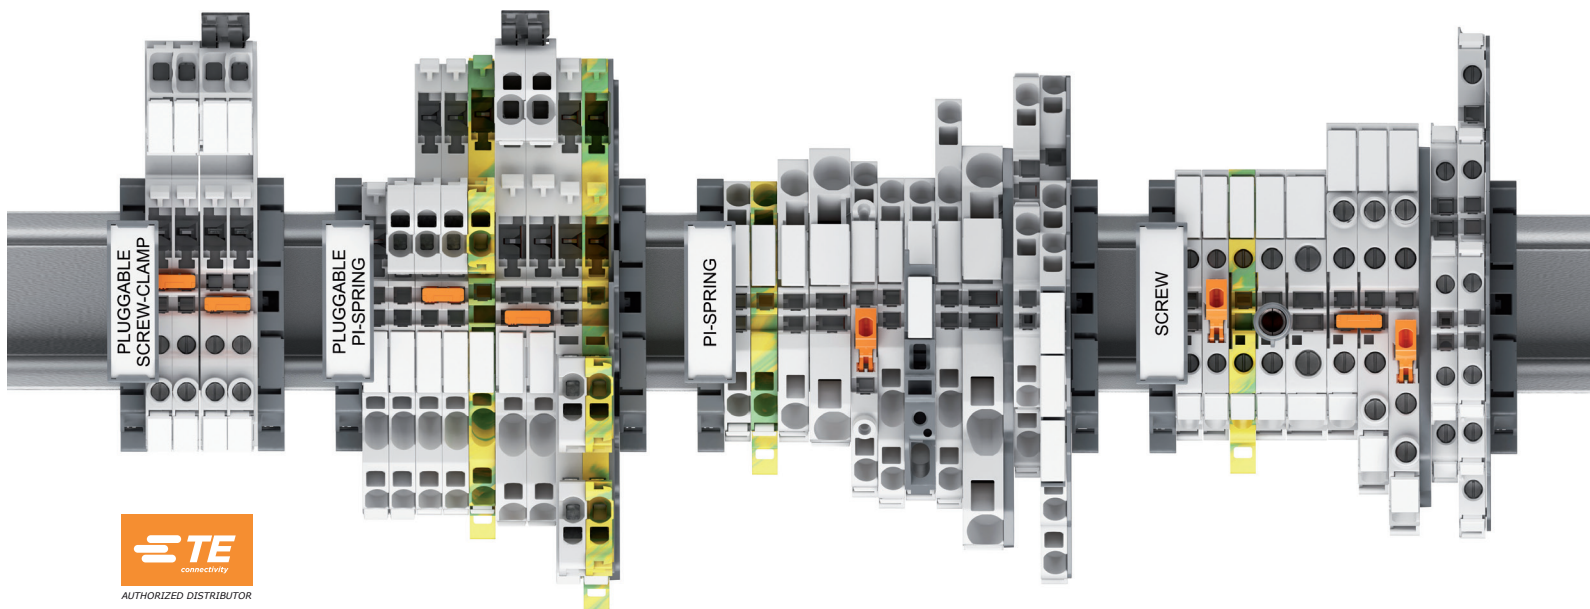

ENTRELEC Reihenklammern

Beispiel

SOLUTION SERIE - DBL POWER DISTRIBUTION BLOCKS

- Einfach zu installieren
- drei Konfigurationen in einem Produkt
- umschaltbar, zwei Richtungen öffnend und einrastbar
- alle Verdrahtungsdaten und -spezifikationen sind von oben sichtbar

SNA / SNK SERIE

- umfangreiches Angebot an industriellen Schalt- & Steuerungsanwendungen
- SNA-Anschlusstechniken (Schraub- und Bolzenanschluss)
- asymmetrische Bauform verhindert Montage- und Verdrahtungsfehler
- Flexible Installation mit verschiedenen Montageoptionen

INSTALLATIONSKLEMMEN

- bevorzugte Wahl in der Installationstechnik
- Vereinfachung der identifizierung von Schaltkreisen durch arbkodierung der Schaltkreise (Durchgang, Erde, Neutral)
- mehr Platz in Schaltschränken durch kdurch kompaktes Design und Mehrstock-Reihenklammern